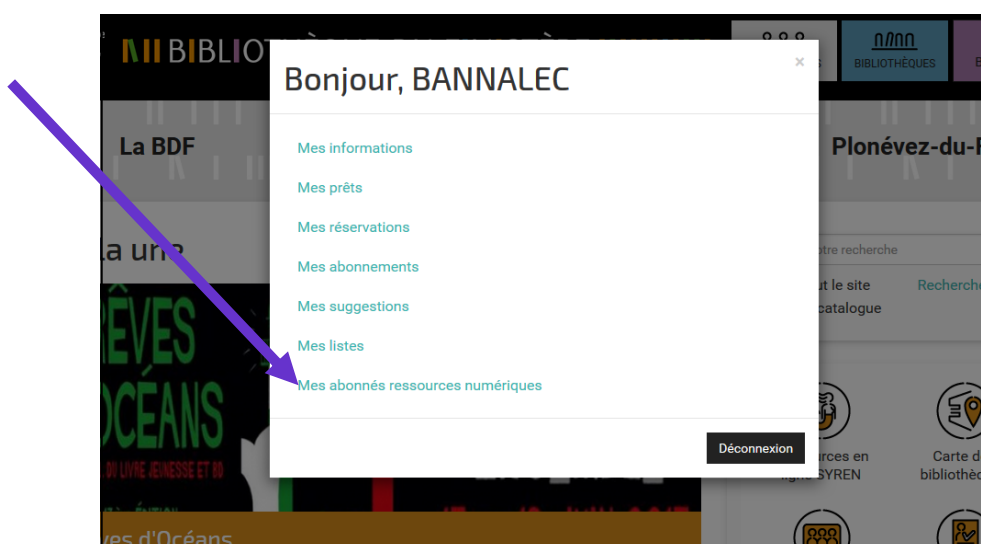

L'utilisateur reçoit un mail automatique de confirmation

De votre côté, vous recevrez à l'adresse de votre bibliothèque un mail vous invitant à valider l'inscription de l'utilisateur sur le portail de la BDF

Pour valider les inscriptions aux ressources en ligne, connectez-vous avec votre compte bibliothèque puis cliquez sur votre compte en haut à droite
Puis sur **Mes abonnés ressources numériques**